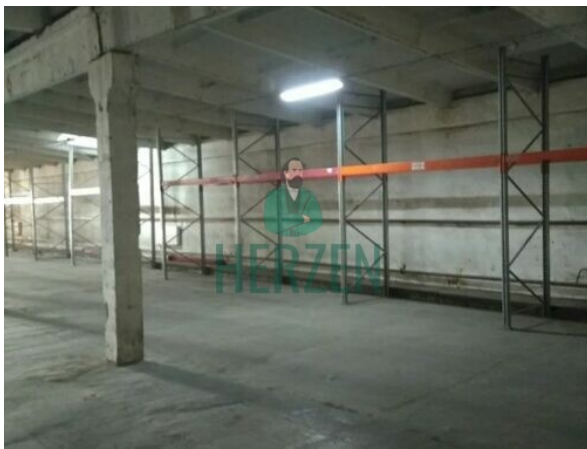

Варианты деления площади:

#	Площадь (м2):	Цена (руб/м2/год):
1	623.0	9 400
2	1 125.0	9 400

* Данное предложение носит информационный характер, окончательные условия договора аренды обсуждаются на переговорах с собственником