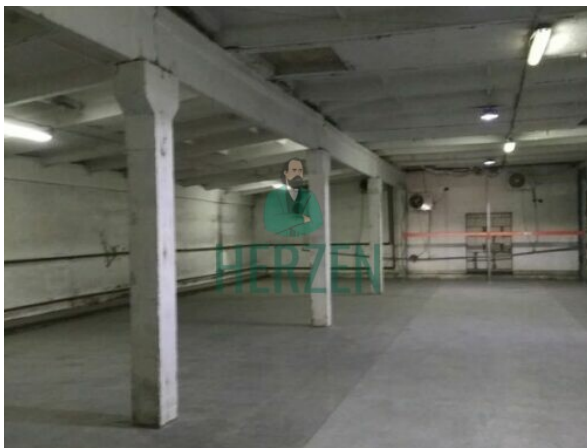

Варианты деления площади:

#	Площадь (м2):	Цена (руб/м2/год):
1	623.0	9 400
2	1 125.0	9 400

* Данное предложение носит информационный характер, окончательные условия договора аренды обсуждаются на переговорах с собственником