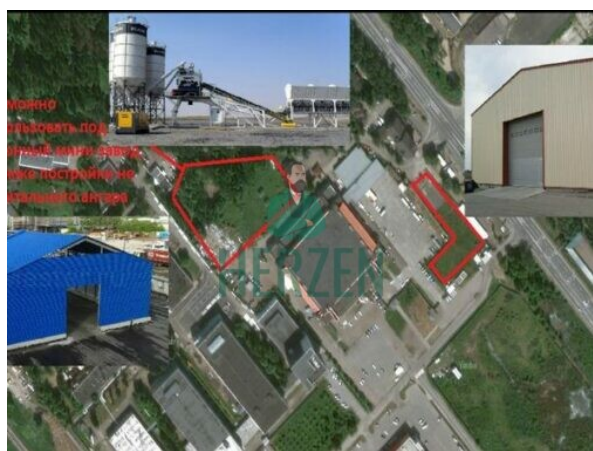

## Аренда помещения — Площадка

ID: 7768

от 1 000 м<sup>2</sup> до 40 000 м<sup>2</sup>1 200 руб/м<sup>2</sup>/год100 руб/м<sup>2</sup>/месяц

/ Ленинградское шоссе

📍 50км от МКАД

👁️ Объект готов  
к показу📄 Объект готов  
к въезду

## 📝 Общая характеристика объекта:

**Назначение:** Площадка**Площадь:** от 1 000 до 40 000 м<sup>2</sup>**Отопление:** Неотапливаемый (холодный)**Этаж/Этажность:** 1/1**Пол:** Асфальт, грунт**Ворота:** огорожена**Арендная ставка:** 1 200 руб/м<sup>2</sup>/год**Налогообложение:** (УСН)**Оплата коммунальных услуг:** оплачиваются отдельно (по счетчику)