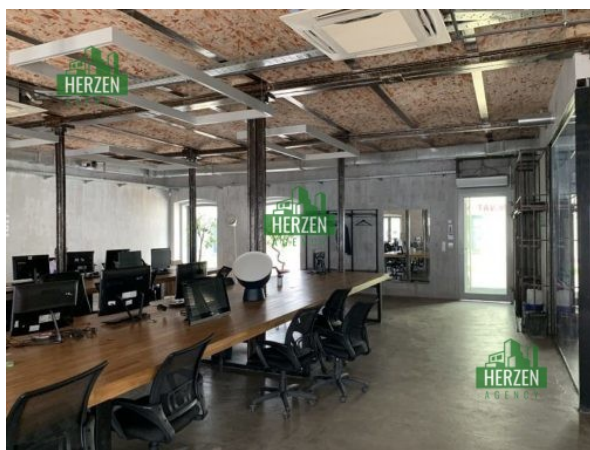

Аренда помещения — Офис

ID: 5226

S: 254 м²35 000 руб/м²/год2 917 руб/м²/месяц

Ленинградское, ТТК шоссе

ЦАО

Менделеевская

Объект готов к показу

Объект готов к въезду

Общая характеристика объекта:

Назначение: Офис**Площадь:** 254 м²**Отопление:** Отапливаемый (теплый)**Высота потолка:** 3 м.**Этаж/Этажность:** 1/3**Пол:** Бетон**Планировка:** Открытая**Номер налоговой:** 7707**Арендная ставка:** 35 000 руб/м²/год**Налогообложение:** (УСН)**Оплата коммунальных услуг:** оплачиваются отдельно (по счетчику)**Мощность на объекте:** 20 кВт