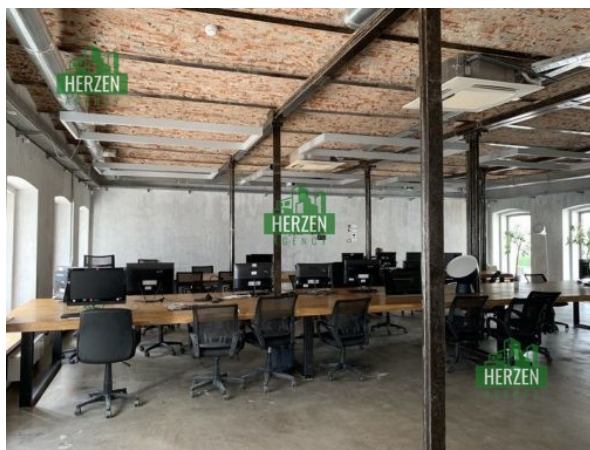

Аренда помещения — Офис

ID: 5226

S: 254 м²35 000 руб/м²/год2 917 руб/м²/месяц

Ленинградское, ТТК шоссе

ЦАО

Менделеевская

Объект готов к показу

Объект готов к въезду

Общая характеристика объекта:

Назначение: Офис**Площадь:** 254 м²**Отопление:** Отапливаемый (теплый)**Высота потолка:** 3 м.**Этаж/Этажность:** 1/3**Пол:** Бетон**Планировка:** Открытая**Номер налоговой:** 7707**Арендная ставка:** 35 000 руб/м²/год**Налогообложение:** (УСН)**Оплата коммунальных услуг:** оплачиваются отдельно (по счетчику)**Мощность на объекте:** 20 кВт